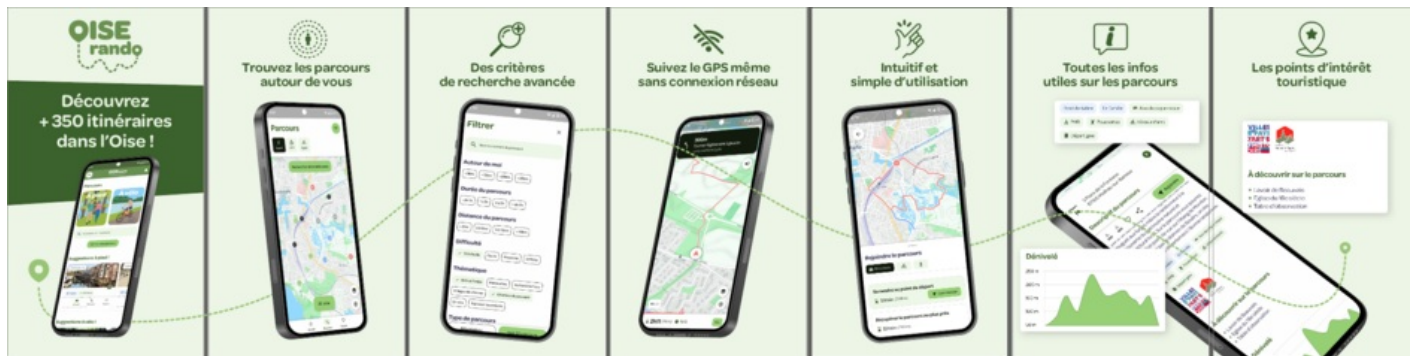

Tourisme

LA RANDONNÉE À PORTÉE DE MAIN GRÂCE À LA NOUVELLE APPLICATION "OISE RANDO"

Amoureux de la randonnée, cette application est pour vous ! Le Conseil départemental de l'Oise, par l'intermédiaire de son agence Oise Tourisme, lance « Oise rando », une application dédiée aux balades à pied ou à vélo.

Publié le 15 octobre 2024

Disponible gratuitement aussi bien sur le Play store que sur l'App Store, « Oise rando » propose plus de **350 itinéraires guidés**. Partez à la découverte de chaque recoin de notre merveilleux territoire !

UNE UTILISATION SIMPLE ET ACCESSIBLE À TOUS

Grâce à un onglet « Recherche » et de nombreux filtres disponibles, les utilisateurs de l'application peuvent trouver facilement **des parcours qui correspondent à leurs envies** du moment. De plus, « Oise Rando » fournit toutes les informations pratiques nécessaires pour préparer ses sorties de A à Z. Anticipez les détails sur les **parkings**, les **aires de pique-nique** et **l'accessibilité des parcours** !

Enfin, les **points d'intérêt touristiques** présents sur chaque itinéraire sont mis en avant, permettant aux utilisateurs de découvrir les richesses locales.

UN FONCTIONNEMENT POSSIBLE MÊME SANS RÉSEAU INTERNET !