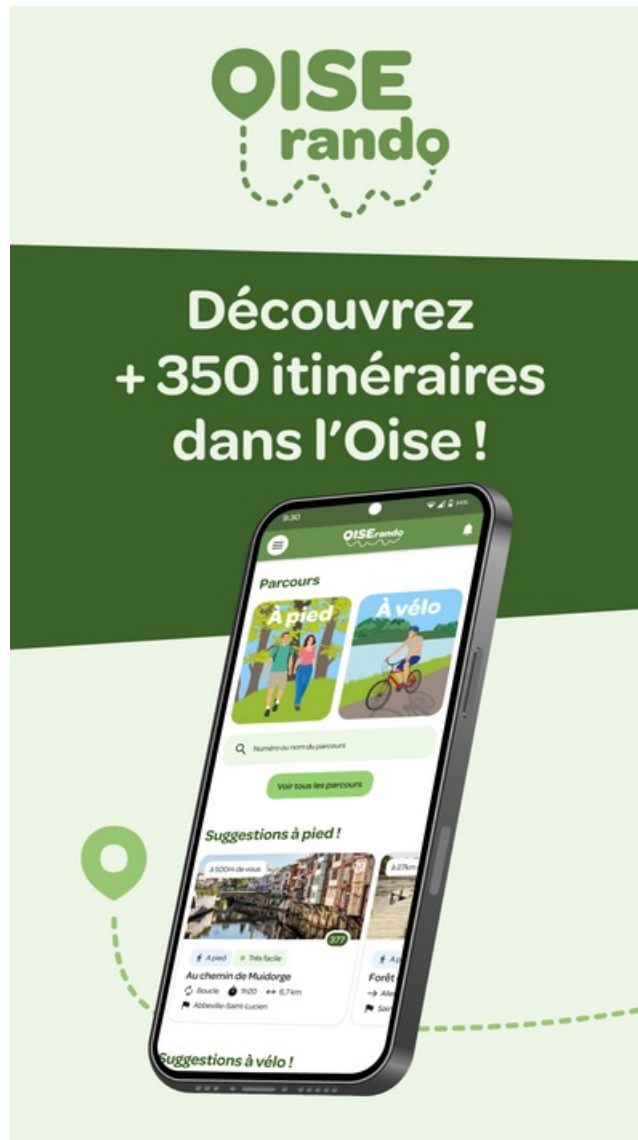

Tourisme

LA RANDONNÉE À PORTÉE DE MAIN GRÂCE À LA NOUVELLE APPLICATION "OISE RANDO"

Amoureux de la randonnée, cette application est pour vous ! Le Conseil départemental de l'Oise, par l'intermédiaire de son agence Oise Tourisme, lance « Oise rando », une application dédiée aux balades à pied ou à vélo.

Publié le 15 octobre 2024

Disponible gratuitement aussi bien sur le Play store que sur l'App Store, « Oise rando » propose plus de **350 itinéraires guidés**. Partez à la découverte de chaque recoin de notre merveilleux territoire !

UNE UTILISATION SIMPLE ET ACCESSIBLE À TOUS

Grâce à un onglet « Recherche » et de nombreux filtres disponibles, les utilisateurs de l'application peuvent trouver facilement **des parcours qui correspondent à leurs envies** du moment. De plus, « Oise Rando » fournit toutes les informations pratiques nécessaires pour préparer ses sorties de A à Z. Anticipez les détails sur les **parkings**, les **aires de pique-nique** et **l'accessibilité des parcours** !